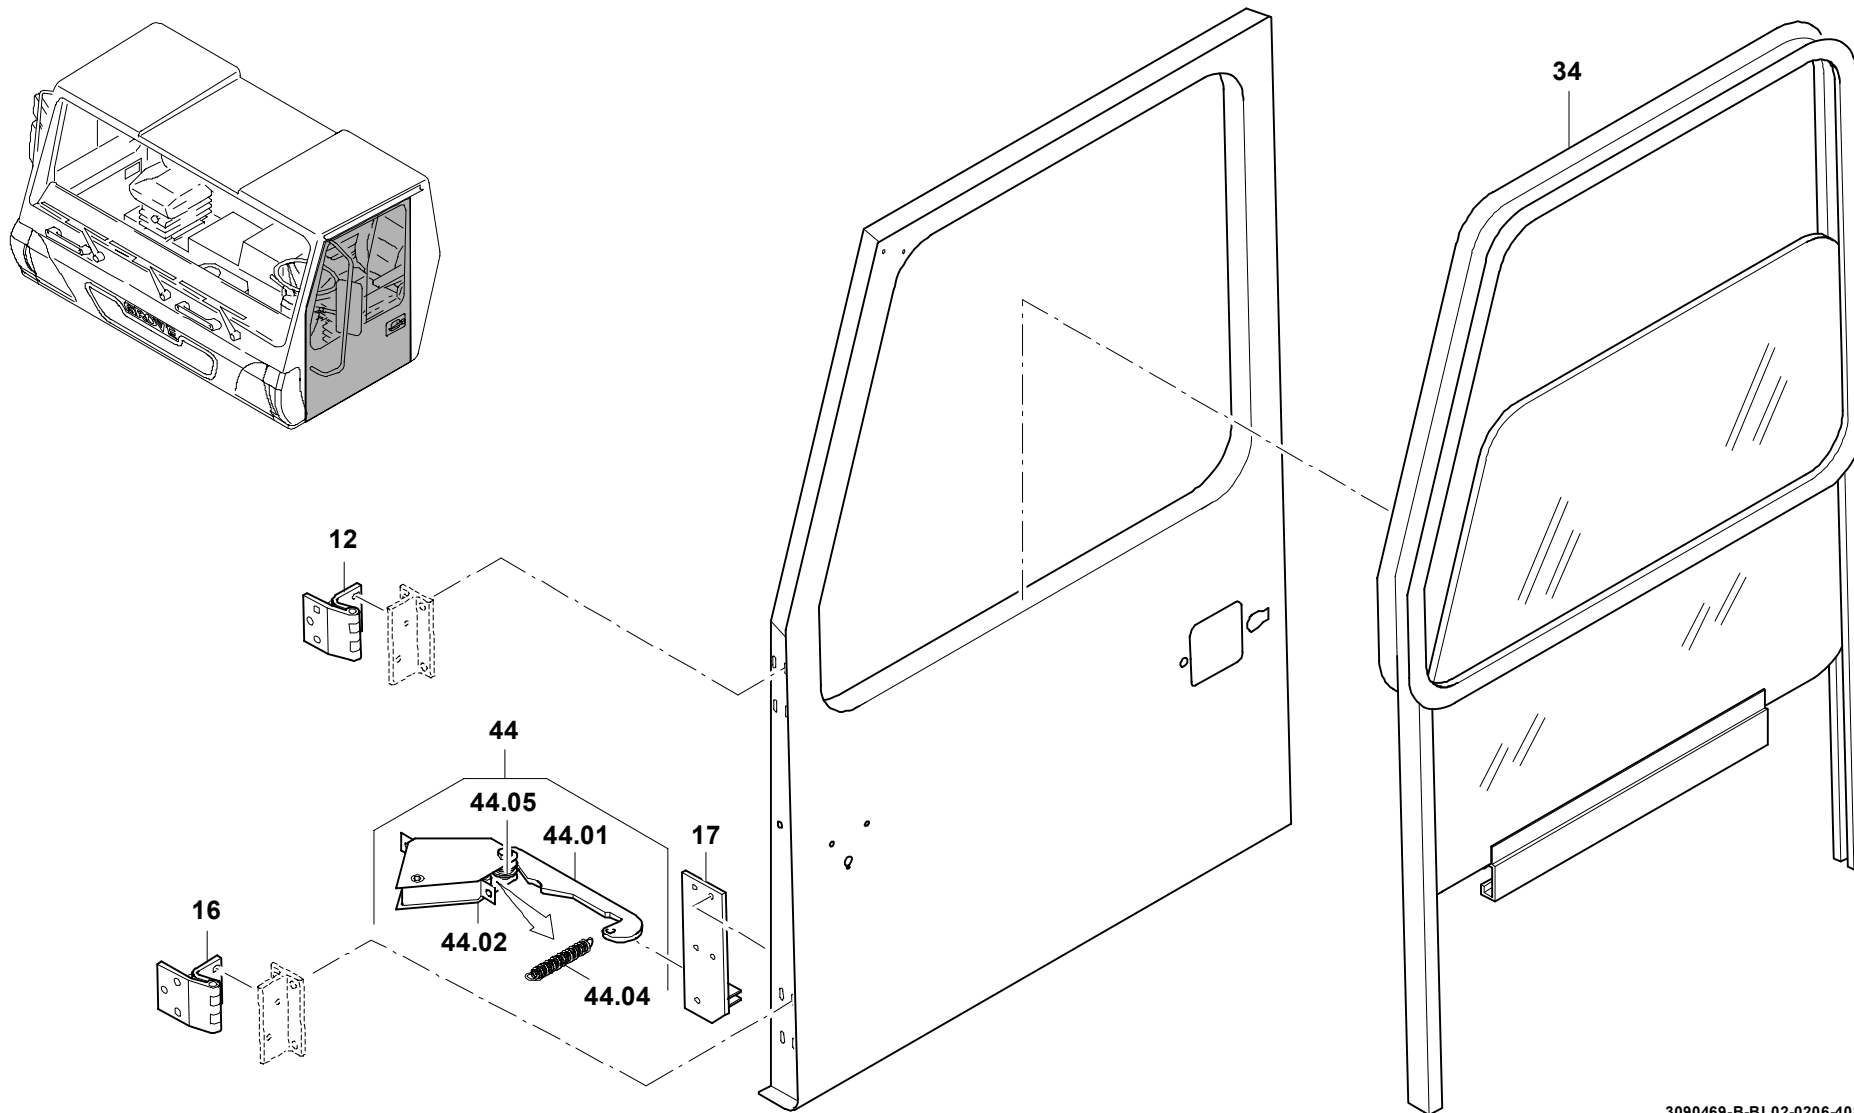

GROVETUER LINKS
DOOR LEFTBILDTADEL
PICTORIAL DISPLAY

02.06

3090469-ETL B

1/2

**GMK 4080
BE 550
G 231**

3090469-B-BL01-0206-4080

GROVE

TUER LINKS
DOOR LEFT

BILDTADEL
PICTORIAL DISPLAY

**GMK 4080
BE 550
G 231**

02.06

3090469-ETL B

2/2

3090469-B-BL02-0206-4080