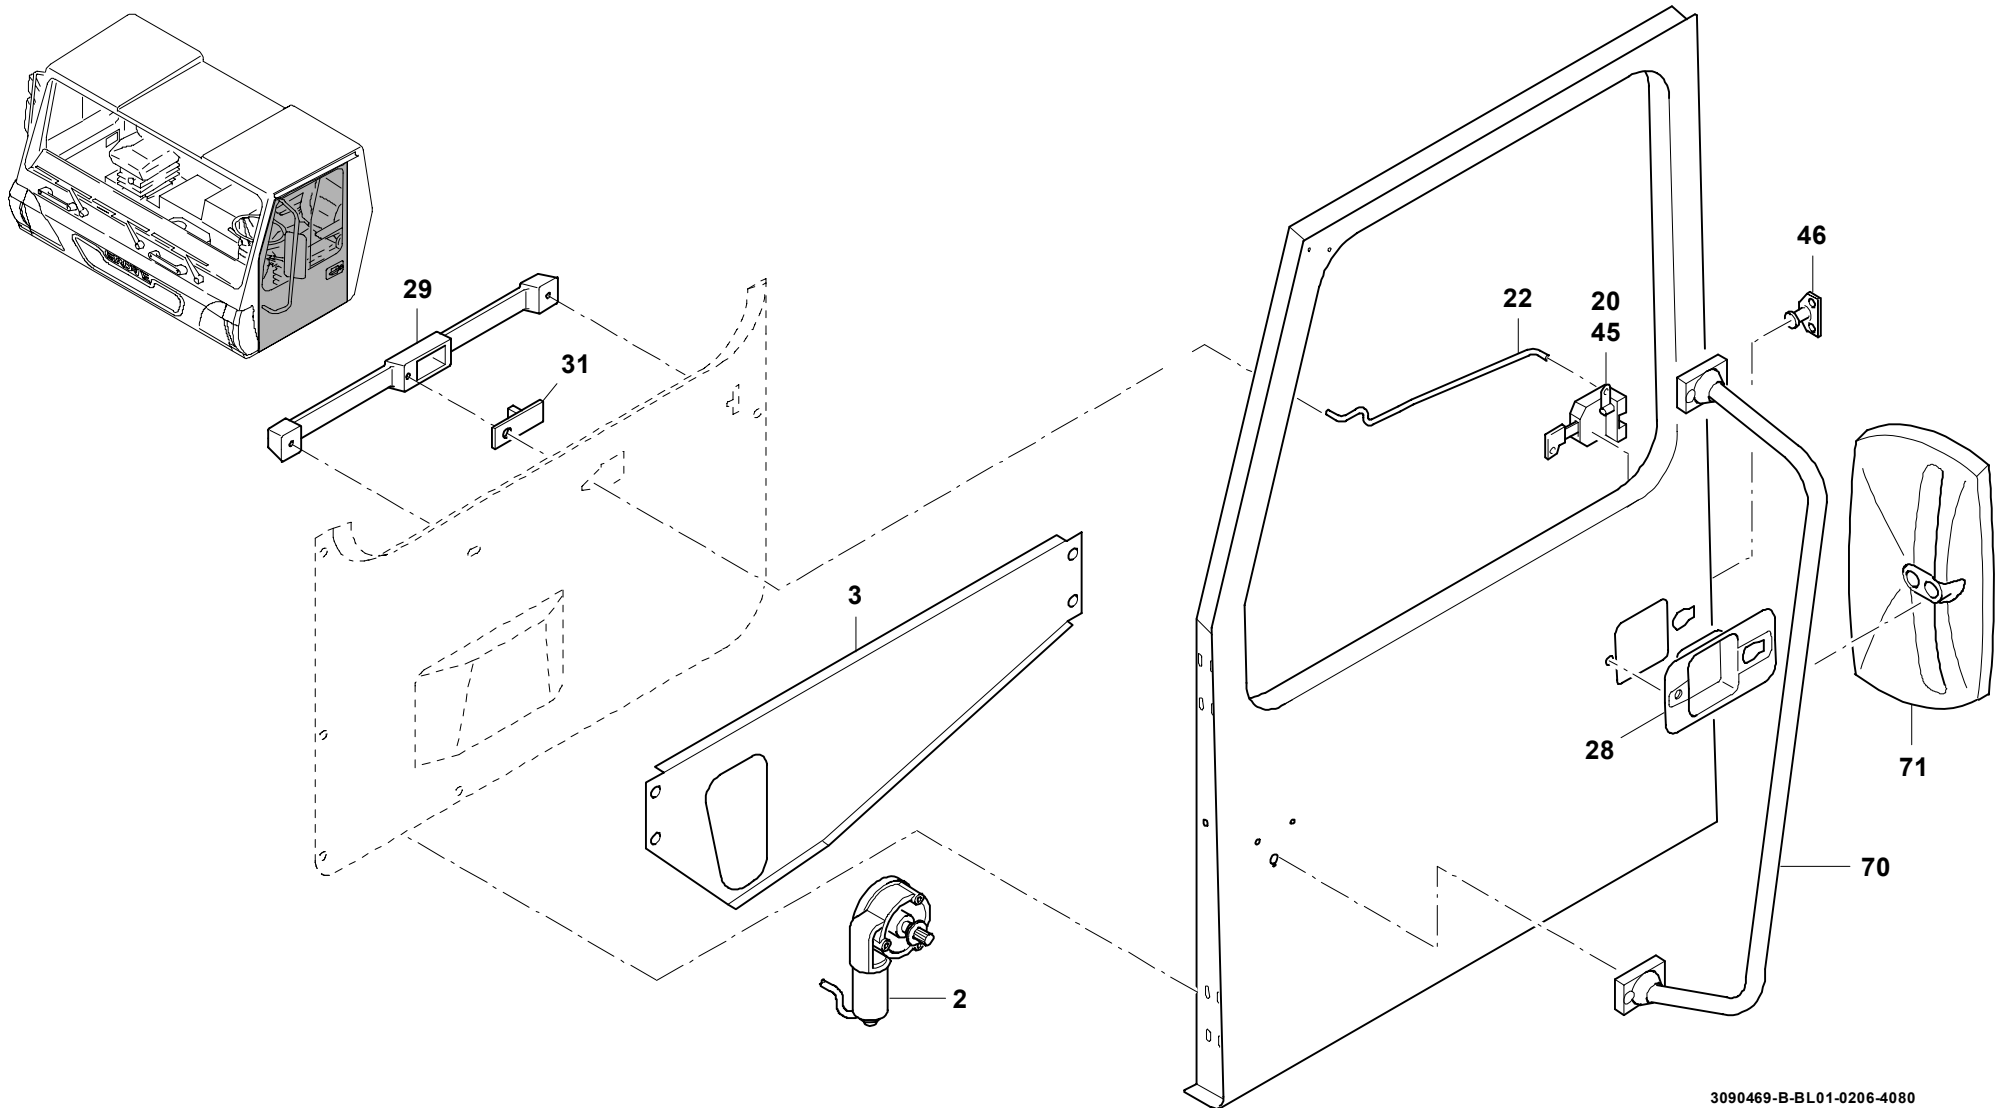

GROVETUER LINKS
DOOR LEFTBILDTADEL
PICTORIAL DISPLAY

02.06

3090469-ETL B

1/2

**GMK 4080
BE 550
G 231**

3090469-B-BL01-0206-4080

GROVE

TUER LINKS
DOOR LEFT

BILDTADEL
PICTORIAL DISPLAY

**GMK 4080
BE 550
G 231**

02.06

3090469-ETL B

2/2

3090469-B-BL02-0206-4080